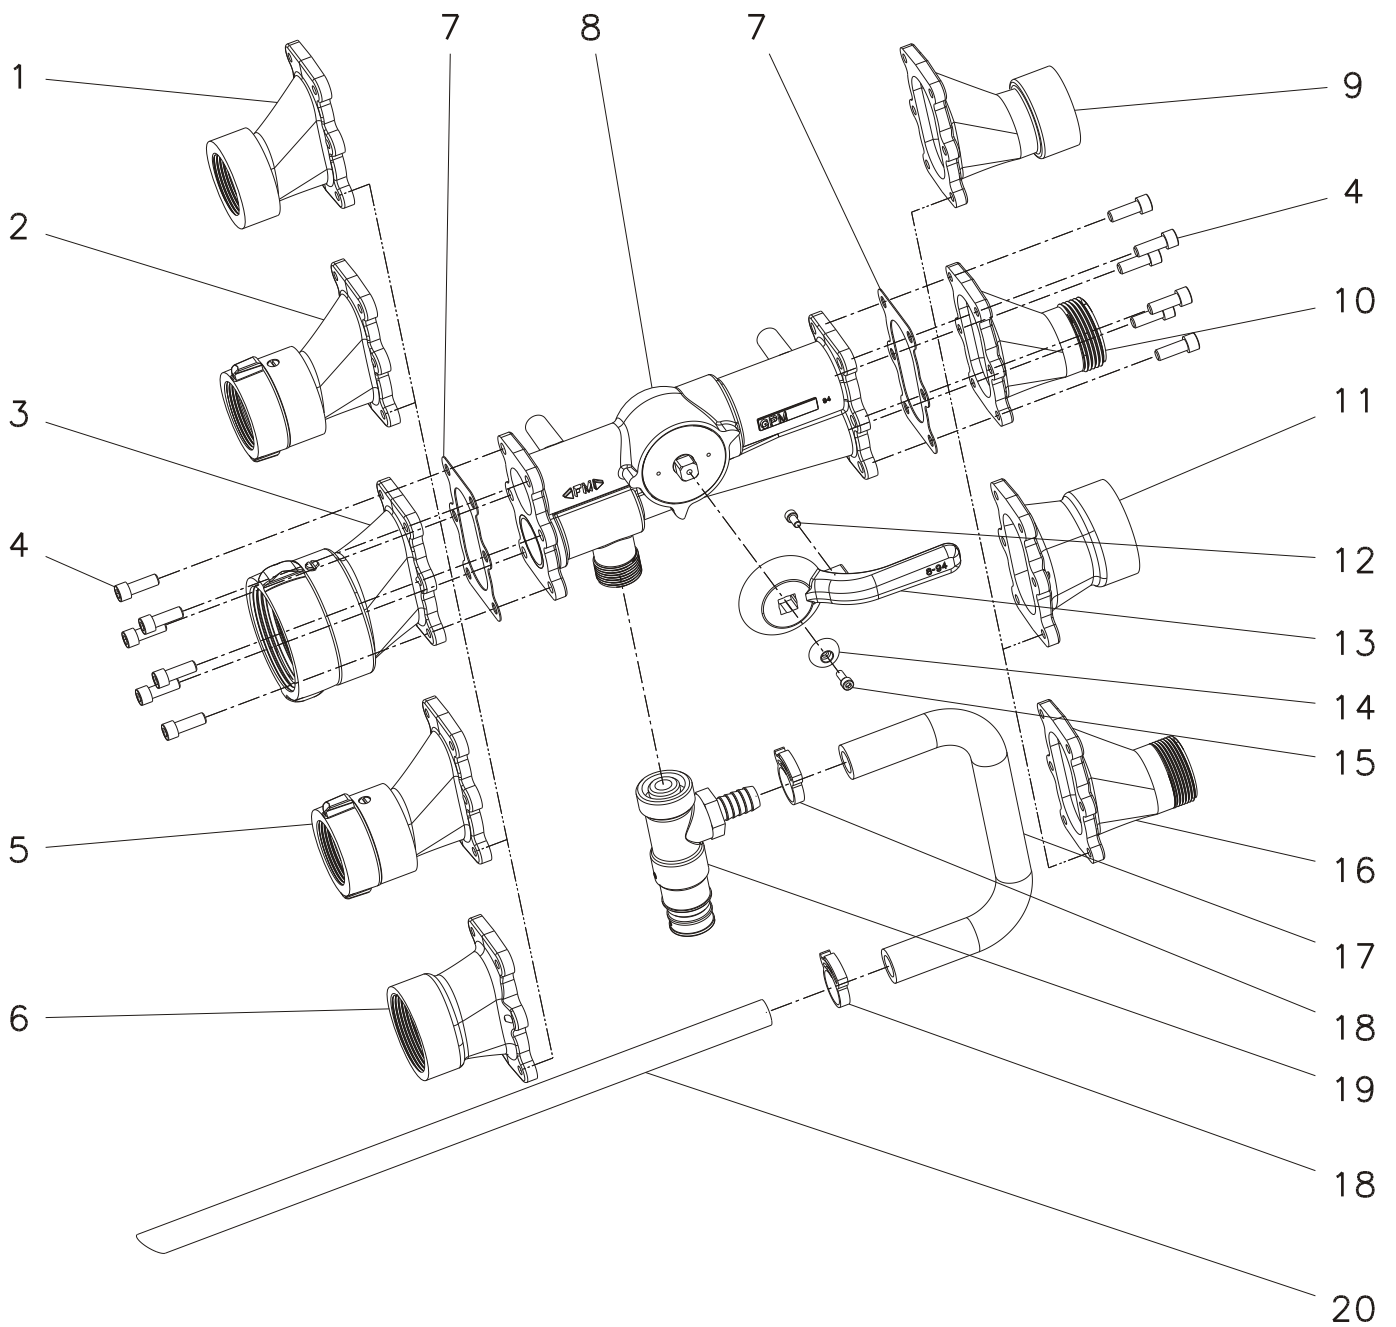

INDEX #	PART #	QTY	DESCRIPTION	INDEX #	PART #	QTY	DESCRIPTION
1	10486001	Per Order	End Cap (1.5 NPT Fem)	11	10492001	Per Order	End Cap (2.0 NPT Fem)
2	99169004	Per Order	End Cap (1.5 NHT Fem)	12	63795000	1	Soc. Hd. Cap Screw
3	99171004	Per Order	End Cap (2.5 NHT Fem)	13	36041004	1	Handle
4	61079000	12	Soc. Hd. Cap Screw	14	71082004	1	Handle Washer
5	99169104	Per Order	End Cap (1.5 NPSH Fem)	15	61036000	1	Soc. Hd. Cap Screw
6	10492001	Per Order	End Cap (2.0 NPT Fem)	16	10816101	Per Order	End Cap (1.5 NPSH Ma)
7	33010000	2	Gasket	17	36620001	3 Ft.	Vinyl Hose
8	80522001	1	Eductor Body Sub Assy	18	23561000	2	Hose Clamp
9	10815001	Per Order	End Cap (1.5 NPT Fem)	19	80753001	1	Metering Body Sub Assy
10	10816001	Per Order	End Cap (1.5 NHT Ma)	20	66635001	1	Pick-Up Tube

03970201
240-125 By-Pass
Eductor Assembly
Feb., 2008