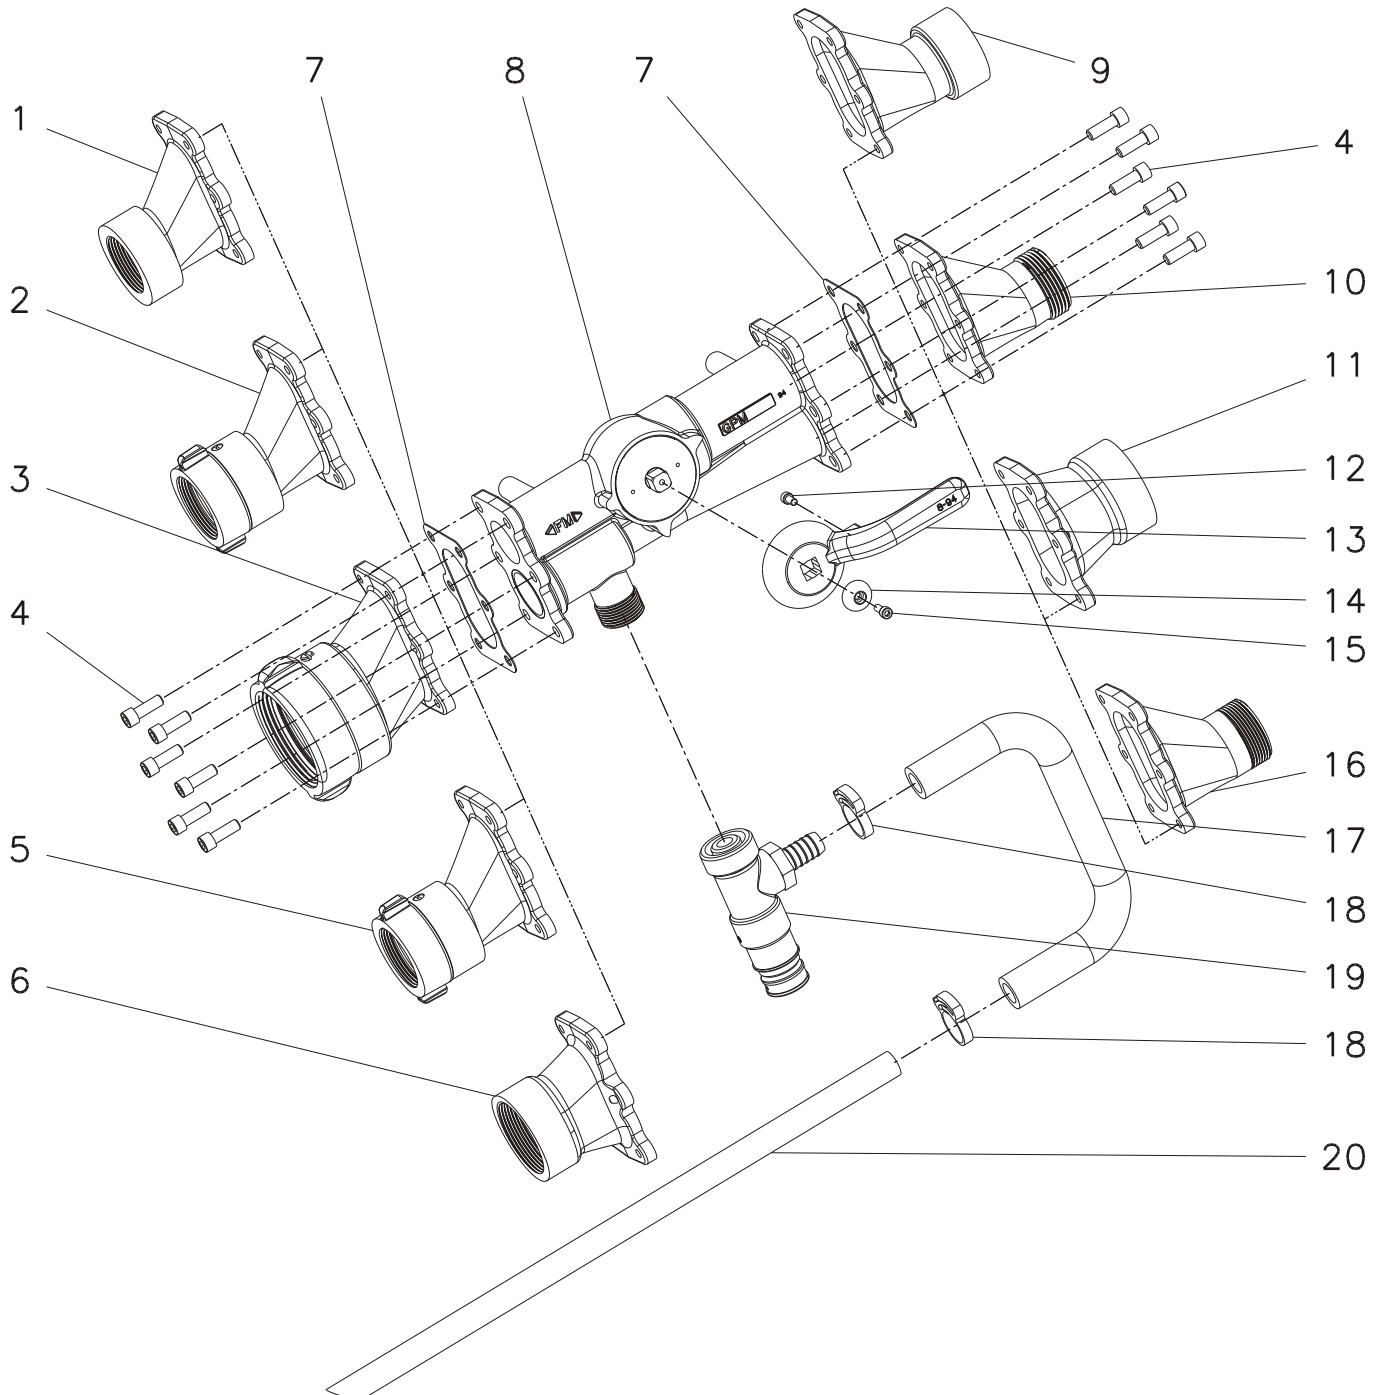

INDEX #	PART #	QTY	DESCRIPTION	INDEX #	PART #	QTY	DESCRIPTION
1	10486001	Per Order	End Cap (1.5 NPT Fem)	11	10492001	Per Order	End Cap (2.0 NPT Fem)
2	99169004	Per Order	End Cap (1.5 NHT Fem)	12	63795000	1	Soc. Hd. Cap Screw
3	99171004	Per Order	End Cap (2.5 NHT Fem)	13	36041004	1	Handle
4	61079000	12	Soc. Hd. Cap Screw	14	71082004	1	Handle Washer
5	99169104	Per Order	End Cap (1.5 NPSH Fem)	15	61036000	1	Soc. Hd. Cap Screw
6	10492001	Per Order	End Cap (2.0 NPT Fem)	16	10816101	Per Order	End Cap (1.5 NPSH Ma)
7	33010000	2	Gasket	17	36620001	3 Ft.	Vinyl Hose
8	80519001	1	Eductor Body Sub Assy	18	23561000	2	Hose Clamp
9	10815001	Per Order	End Cap (1.5 NPT Fem)	19	80751001	1	Metering Body Sub Assy
10	10816001	Per Order	End Cap (1.5 NHT Ma)	20	66635001	1	Pick-Up Tube

03970101
240-60 By-Pass Eductor
 Feb., 2008

INDEX #	PART #	QTY	DESCRIPTION	INDEX #	PART #	QTY	DESCRIPTION
1	10486001	Per Order	End Cap (1.5 NPT Fem)	11	10492001	Per Order	End Cap (2.0 NPT Fem)
2	99169004	Per Order	End Cap (1.5 NHT Fem)	12	63795000	1	Soc. Hd. Cap Screw
3	99171004	Per Order	End Cap (2.5 NHT Fem)	13	36041004	1	Handle
4	61079000	12	Soc. Hd. Cap Screw	14	71082004	1	Handle Washer
5	99169104	Per Order	End Cap (1.5 NPSH Fem)	15	61036000	1	Soc. Hd. Cap Screw
6	10492001	Per Order	End Cap (2.0 NPT Fem)	16	10816101	Per Order	End Cap (1.5 NPSH Ma)
7	33010000	2	Gasket	17	36620001	3 Ft.	Vinyl Hose
8	80521001	1	Eductor Body Sub Assy	18	23561000	2	Hose Clamp
9	10815001	Per Order	End Cap (1.5 NPT Fem)	19	80752001	1	Metering Body Sub Assy
10	10816001	Per Order	End Cap (1.5 NHT Ma)	20	66635001	1	Pick-Up Tube